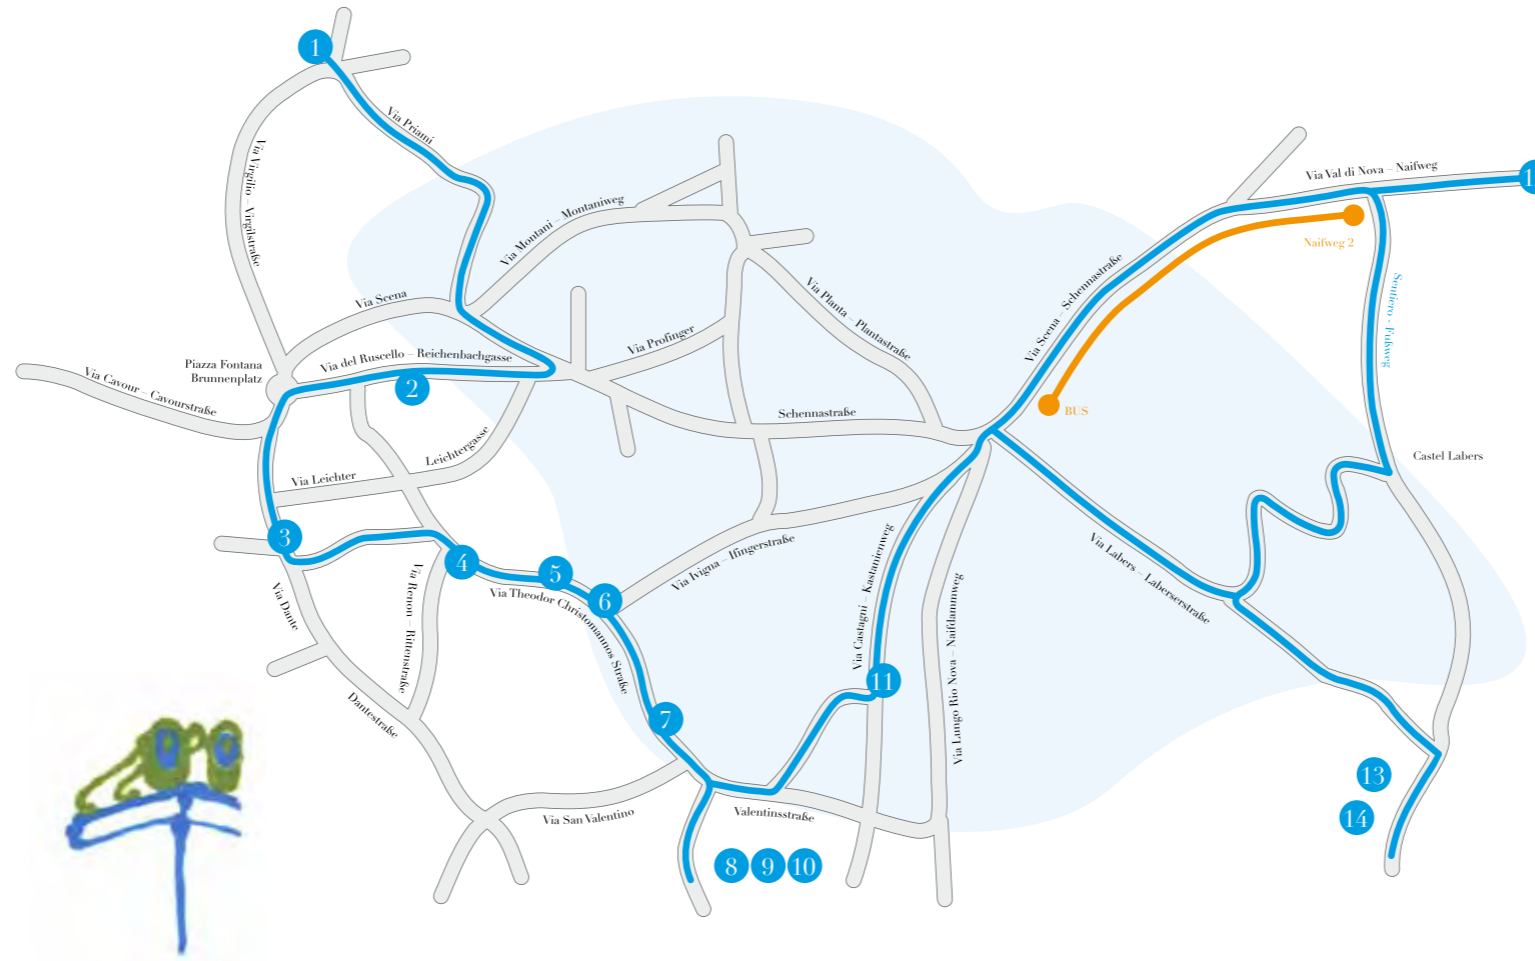

Auf Initiative von:
Elisabeth Oberrauch

Organisation:
Sonja Steger
www.steger.eu.org

DI ATELIER IN ATELIER

ARTE & DESIGN
A MAIA ALTA

Sabato 9 ottobre 2010
10:00–12:00 / 14:00–18:00

Merano: una piccola città con un grande potenziale creativo! Nel corso della 6. Giornata del Contemporaneo indetta da AMACI, l'Associazione dei Musei d'Arte Contemporanea Italiani, tutti gli interessati possono passeggiare di atelier in atelier. L'iniziativa ruota attorno al quartiere meranese di Maia Alta ed ai numerosi artisti che lo popolano. Questa piantina è un invito ad intraprendere un'interessante esplorazione culturale. Auguriamo a tutti di raccogliere stimoli ed impressioni interessanti.

Su iniziativa di:
Elisabeth Oberrauch

Organizzazione:
Sonja Steger
www.steger.eu.org

1
REICH HARRY
Maler / pittore
Via Virgilio / Vergilstr. 27
harry.reich@hotmail.com
Landschaft
Mischtechnik 80 x 100 cm